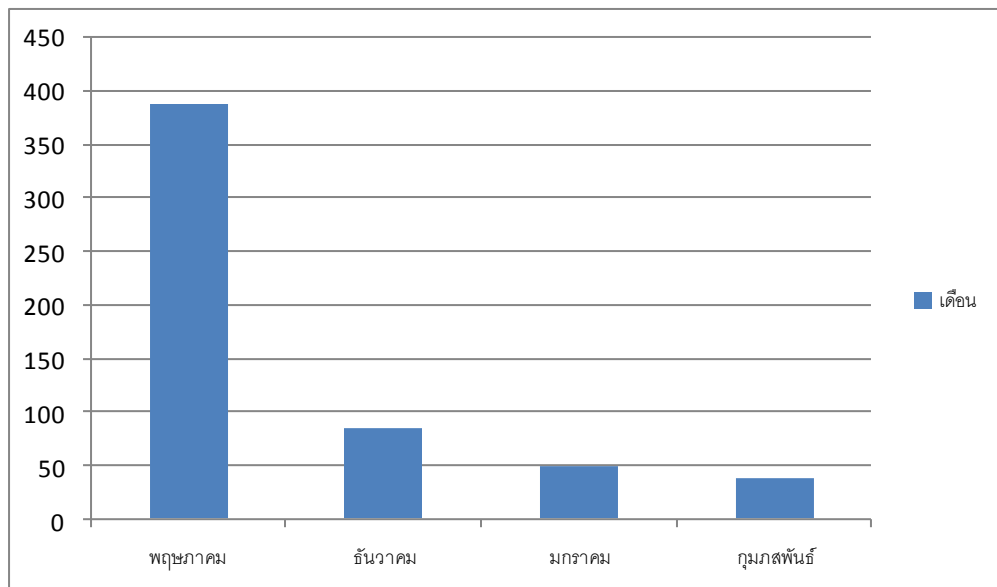

ภาคเรียนที่ 2/2555
พฤษภาคม 2555 – มีนาคม 2556