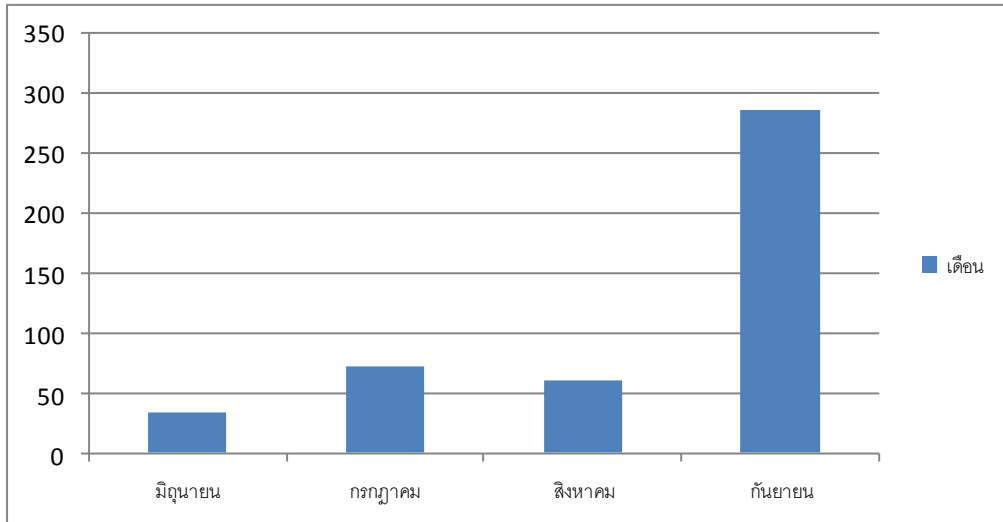

สรุปสถิติการเข้าใช้บริการห้องสมุด e-Library
ภาคเรียนที่ 1/2555
พฤษภาคม 2555 – กันยายน 2555